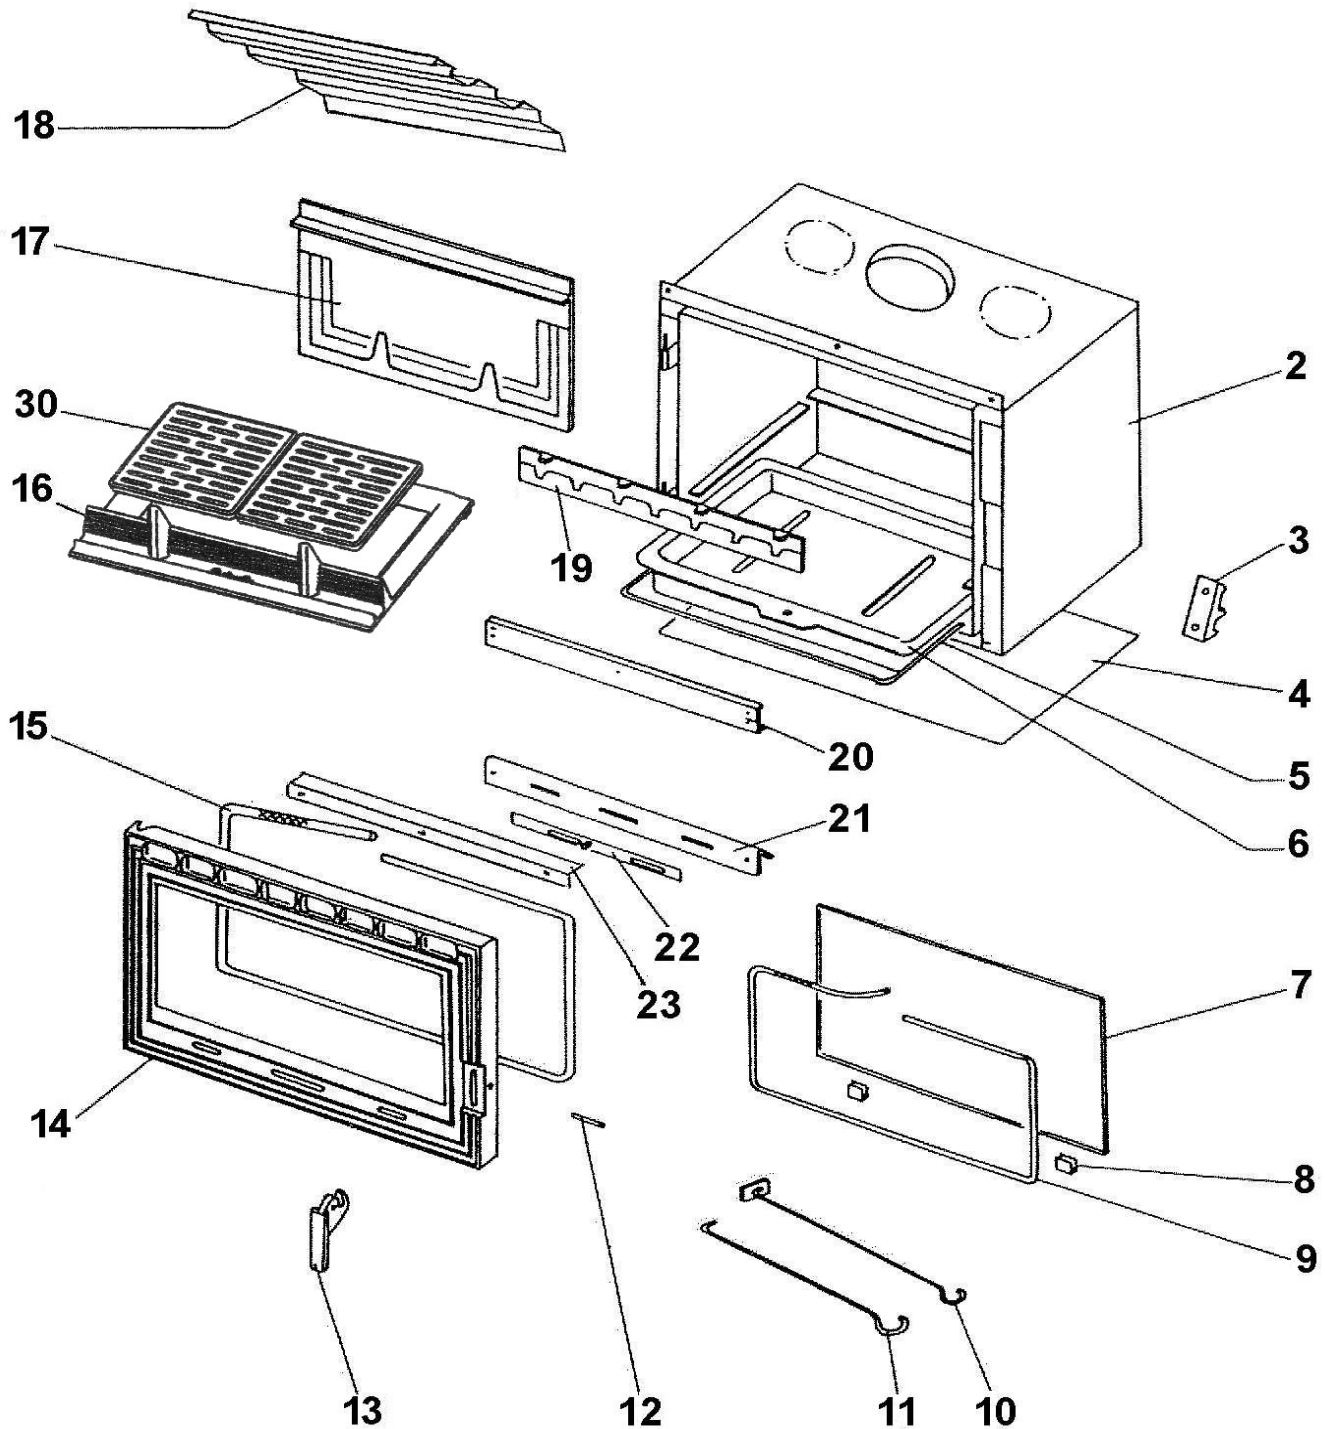

**Eclaté****INSERT BOIS - 11 KW**

PORTE GRISE C07849.PT09

PORTE CHROMEE C07849.PT11 - PORTE LAITONNEE C07849.PT12

**Eclaté**
**INSERT BOIS - 11 KW**
**PORTE GRISE C07849.PT09**
**PORTE CHROMEE C07849.PT11 - PORTE LAITONNEE C07849.PT12**

REP.	DESIGNATION	REF. PIECE	1ère URG	REP.	DESIGNATION	REF. PIECE	1ère URG
2	Ens. corps soudé	P0027527					
3	Verrou de porte	P0T18055					
4	Ecran	P0027605					
5	Anse de cendrier	P0018715					
6	Cendrier	P0020366					
7	Verre de porte	P0027017	X				
8	Profilé entretoise - prof. 30/10 (0,02 m)	P0023047					
9	Tresse - Ø6 - noire	D0045937					
10	Raclette	P0013447					
11	Poignée tisonnier	P0045661					
12	Goupille cannelée - ISO 8745 - 8-24	P0027091					
13	Clenche	A P0T20337					
	Clenche chromée	B P0G20337/11					
	Clenche laitonée	C P0G20337					
14	Porte fonte	A P0T37485/P06B					
	Porte fonte chromée	B P0G37485/11					
	Porte fonte laitonée	C P0G37485					
15	Tresse - Ø15 - noire	D0045928					
16	Corbeille de foyer	P0047512	X				
17	Plaque arrière de foyer	P0022982	X				
18	Déфлекteur	P0022956					
19	Avaloir usiné	P0U22957					
20	Guide d'air supérieur	P0040021/P09E					
21	Support volet	P0037954					
22	Ens. volet de réglage	P0037944/P09E					
23	Joint métallique	P0037941					
30	Grille (2)	P0045915	X				